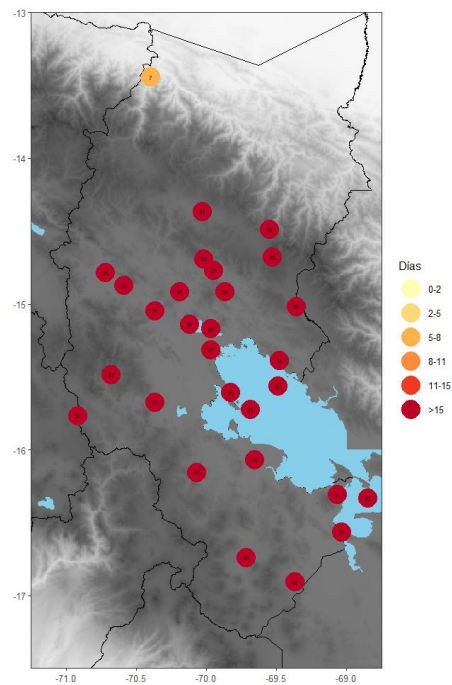

BOLETÍN DE MONITOREO DE DIAS SECOS EN LA REGIÓN PUNO – MAYO 2022

Los días secos consecutivos en el mes de mayo permanecieron constante desde la segunda decadiaria del mes de abril 2022. Los días secos durante el mes de mayo se presentaron con mayor frecuencia en todo el altiplano de Puno alcanzando los 31 días como máximo en la mayoría de estaciones en el altiplano de Puno. Las condiciones meteorológicas con flujos del oeste a niveles altos y medios, bajo contenido de humedad ocasionaron déficit en cuanto a precipitaciones y descensos de temperatura nocturna con mayor intensidad en las zonas más altas del altiplano. En conclusión durante el mes de mayo se han presentado condiciones secas con anomalías negativas en general.

CANTIDAD DE DIAS SECOS CONSECUTIVOS : MAYO 2022

Fig. 1

Indice de eventos extremos CDD (Consecutive Dry Days, por sus siglas en inglés), ha sido establecido por el Grupo de Expertos en Detección de Cambio Climático e Índices y permite contabilizar el máximo número de días secos consecutivos con precipitación menor a 1mm.