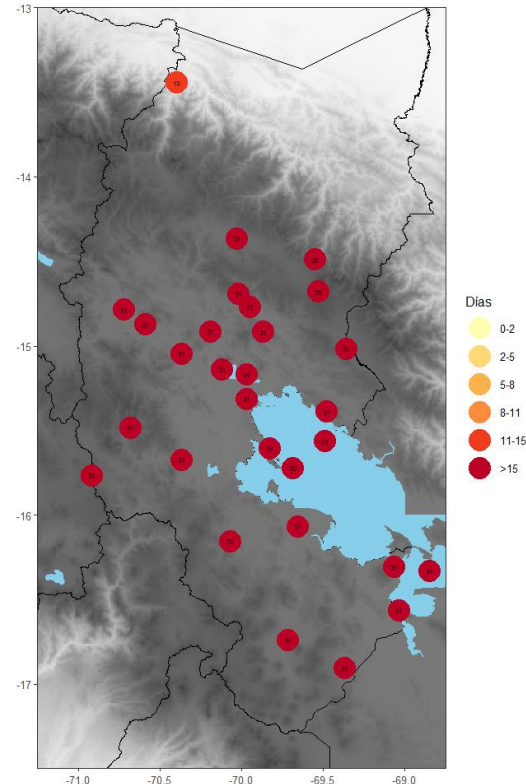

TOTAL DE DIAS SECOS MAYO 2022

Fig. 2

**Máxima cantidad de días secos consecutivos por decadiaria (10 días)
2da decadiaria ABR 2022 a 3era decadiaria de MAY 2022**

Fig. 3

Estación	2022-04-2	2022-04-3	2022-05-1	2022-05-2	2022-05-3
SAVI_GABANI	2	3	2	4	3
OLLACHEA	10	10	10	10	11
LIMBANI	6	7	7	7	7
CRUCERO	8	10	10	10	11
CUYO_CUYO	8	10	10	7	11
ANANEA	5	5	8	10	9
PROGRESO	10	10	10	10	11
MUNANI	10	10	10	10	11
CHUQUIBAMBILLA	10	10	10	10	11
AYAVIRI	10	10	10	10	11
AZANGARO	10	10	10	10	11
PUTINA	10	10	10	10	11
COJATA	10	10	10	10	11
PUCARA	10	10	10	10	11
ARAPA	10	10	10	10	11
CABANILLAS	10	10	10	10	11
HUANCANE	10	10	10	10	11
TARACO	10	10	10	10	11
HUARAYA_MOHO	10	10	10	10	11
PAMPAHUTA	10	10	10	10	11
ISLA_SOTO	10	10	10	10	11
CAPACHICA	10	10	10	10	11
LAMPA	10	10	10	10	11
ISLA_TAQUILE	10	10	8	10	11
CRUCERO_ALTO	8	10	10	10	11
PUNO	10	10	10	10	11
ILAVE	10	10	10	10	11
LARAQUERI	10	10	10	10	11
JULI	10	10	10	10	11
TAHUACO_YUNGUYO	10	10	10	10	11
ISLA_SUANIA	10	10	10	10	11
DESAGUADERO	10	10	10	10	11
MAZO_CRUZ	10	10	10	10	11
PIZACOMA	10	10	10	10	11
CAPAZO	10	10	10	10	11