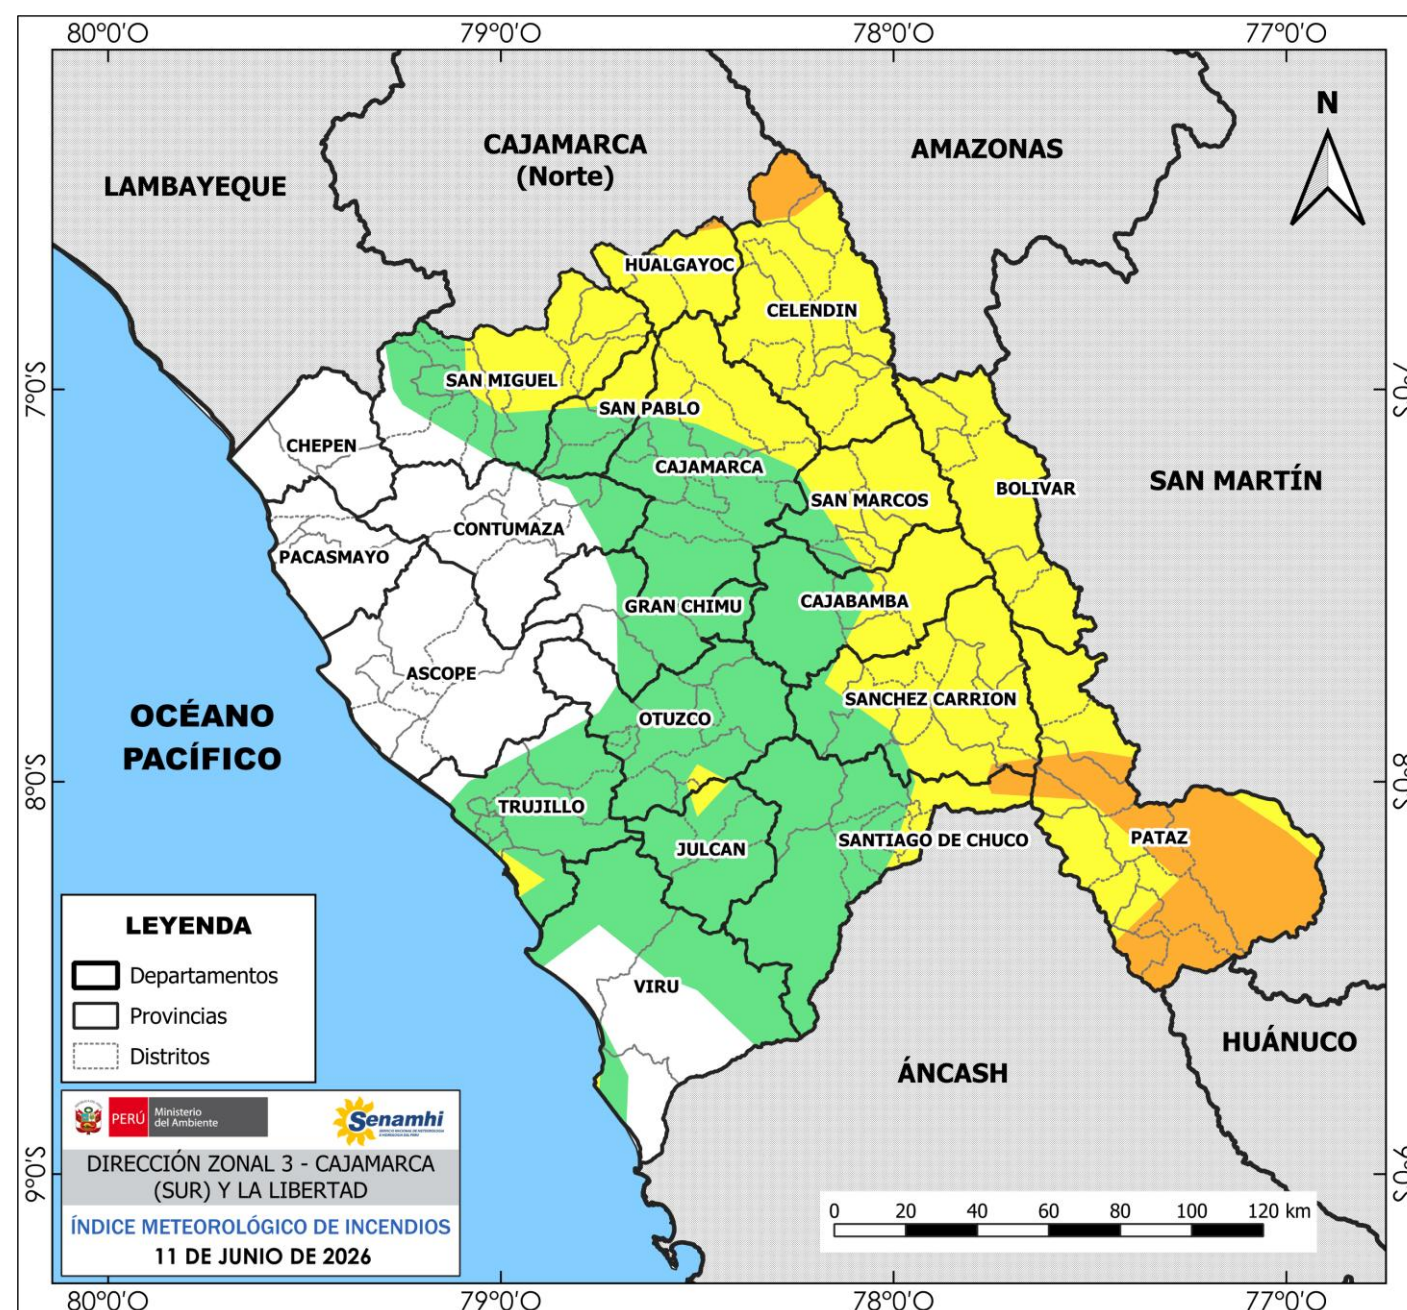

Este riesgo se expresa mediante diferentes Clases de Peligro, que asocian un segmento de la escala de peligro a un determinado comportamiento del fuego. El rango del índice está dividido en 5 clases que indican el grado de peligro de propagación si ocurriera un incendio:

CLASE	INTERPRETACIÓN
EXTREMO	El control de incendios requerirá la construcción de líneas de control por equipos mecanizados y agua bajo presión. Es posible que se requiera un tanque indirecto por la combustión de fondo entre las líneas de control y el fuego.
MUY ALTO	El control de incendios requerirá la construcción de líneas de control por equipos mecanizados y agua bajo presión.
ALTO	El ataque directo al incendio requerirá agua bajo presión, y equipo mecanizado puede ser requerido para construir líneas de control.
MODERADO	Las herramientas de mano serán efectivas a lo largo de los flancos de los incendios, pero es posible que se necesite agua bajo presión (bombas, manguera) para suprimir el incendio.
BAJO	El fuego se extenderá lentamente o se auto extinguirá. Los incendios de praderas se pueden controlar con éxito utilizando herramientas manuales.

Fecha de emisión: jueves, 11 de Junio de 2026

Se recomienda:

Reducir la quema y evitar la propagación de fuego no deseado y no controlado en áreas con vegetación, incluyendo bosques, pastizales, malezas, matorrales y otro tipo de plantas.

Provincias afectadas por el FWI

DEPARTAMENTO	PROVINCIAS	CLASE
CAJAMARCA (SUR)	San Miguel, Hualgayoc, Cajamarca, Celendín, San Marcos y Cajabamba	ALTO
	San Pablo	MODERADO
LA LIBERTAD	Sánchez Carrión, Bolívar y Pataz	ALTO
	Trujillo, Gran Chimú, Otuzco, Julcán y Santiago de Chuco	MODERADO

VALORES: **Bajo** (0-60); **Moderado** (60-80); **Alto** (80-90); **Muy Alto** (90-97); **Extremo** (>97)