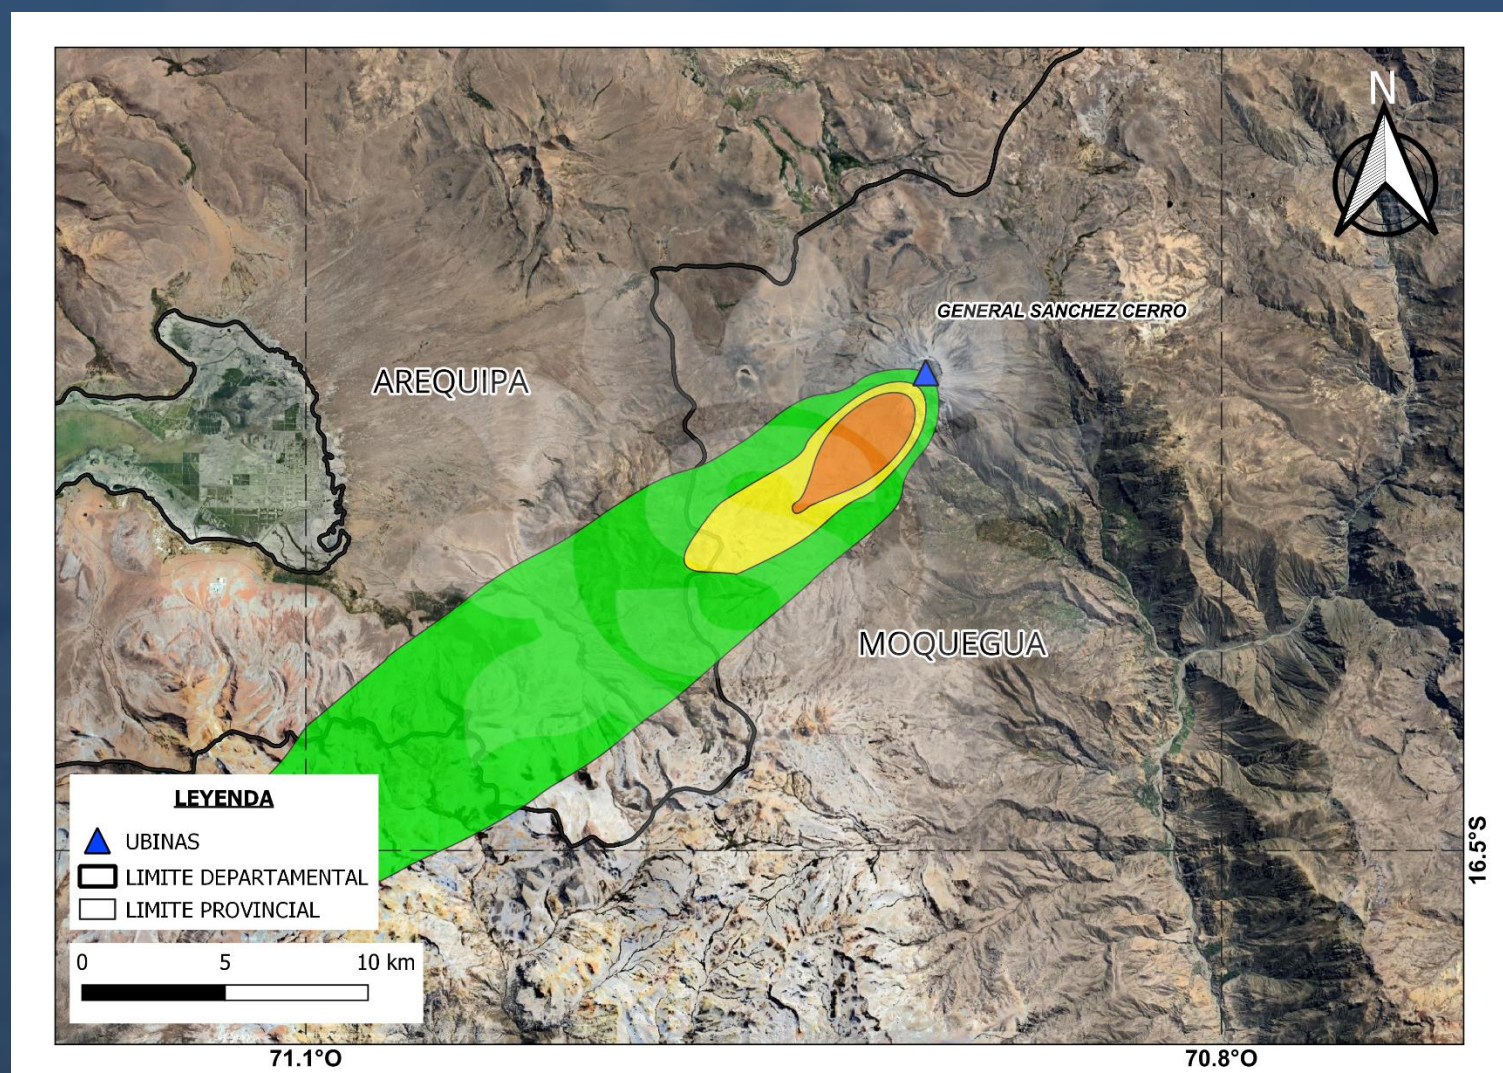

Pronóstico de dispersión de partículas (PM_{2,5})

Volcán UBINAS

Erupción hipotética con una columna de 500 metros

Insalubre para grupos sensibles

**07 de noviembre 2023
22:00 h.**

RECOMENDACIONES

- Evitar o reducir actividades al aire libre que requieran esfuerzo prolongado o intenso, en caso de exposición cubrirse la nariz, boca y ojos.

Estado de la calidad del aire

PM_{2,5} (µg/m³)

	Bueno	0 - 12
	Moderado	12.1 - 35.4
	Insalubre grupos sensibles	35.5 - 55.4
	Insalubre	55.5 - 150.4
	Muy insalubre	150.5 - 250.4

Fuente: Agencia de Protección Ambiental de los Estados Unidos (EPA)

Posible área afectada: Moquegua (General Sánchez Cerro) y Arequipa (Arequipa).

PM_{2,5}: Material Particulado con diámetro menor a 2,5 micras

µg/m³: microgramos por metro cúbico