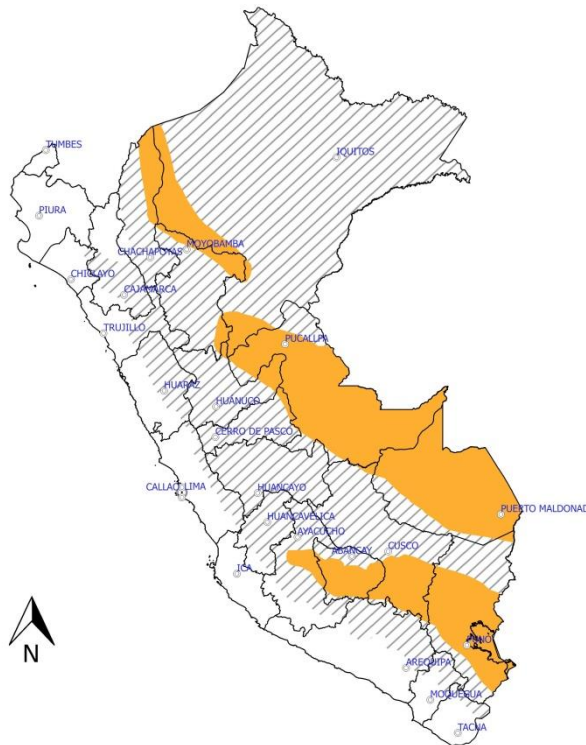

HORA DE EMISIÓN: 10:00 horas
13/01/2018

PERIODO: 12:00h - 00:00h

PRÓXIMA ACTUALIZACIÓN: 16:00 horas
13/01/2018

LLUVIA Y TORMENTA

NIVEL 2

DEPARTAMENTOS AFECTADOS: LORETO, AMAZONAS, CAJAMARCA, LAMBAYEQUE, LA LIBERTAD, SAN MARTÍN, ANCASH, HUÁNUCO, PASCO, LIMA, JUNÍN, HUANCVELÍCA, AYACUCHO, APURÍMAC, AREQUIPA, PUNO, MOQUEGUA, TACNA, CUSCO, MADRE DE DIOS, UCAYALI.

NIVEL 3

DEPARTAMENTOS AFECTADOS: LORETO, AMAZONAS, SAN MARTÍN, HUÁNUCO, UCAYALI, MADRE DE DIOS, AYACUCHO, APURÍMAC, CUSCO, PUNO.

NIVEL 4

DEPARTAMENTOS AFECTADOS:

NIVELES DE PELIGRO

NIVEL 3

Se predicen fenómenos meteorológicos peligrosos.

NIVEL 4

Sea extremadamente precavido; se predicen fenómenos meteorológicos de gran magnitud.

FENÓMENOS ESPERADOS:

- Lluvia de moderada intensidad
- Descargas eléctricas.

DEPARTAMENTOS
LORETO
AMAZONAS
SAN MARTÍN
HUÁNUCO
UCAYALI
PASCO
JUNÍN
HUANCAVELICA
AYACUCHO
CUSCO
MADRE DE DIOS

FENÓMENOS ESPERADOS:

- Lluvia de ligera y moderada intensidad

DEPARTAMENTOS
LA LIBERTAD
LAMBAYEQUE
CAJAMARCA
HUARAZ
HUÁNUCO
LIMA
PASCO
JUNÍN
HUANCAVELICA
AYACUCHO
APURÍMAC
CUSCO
AREQUIPA
PUNO
MOQUEGUA
TACNA