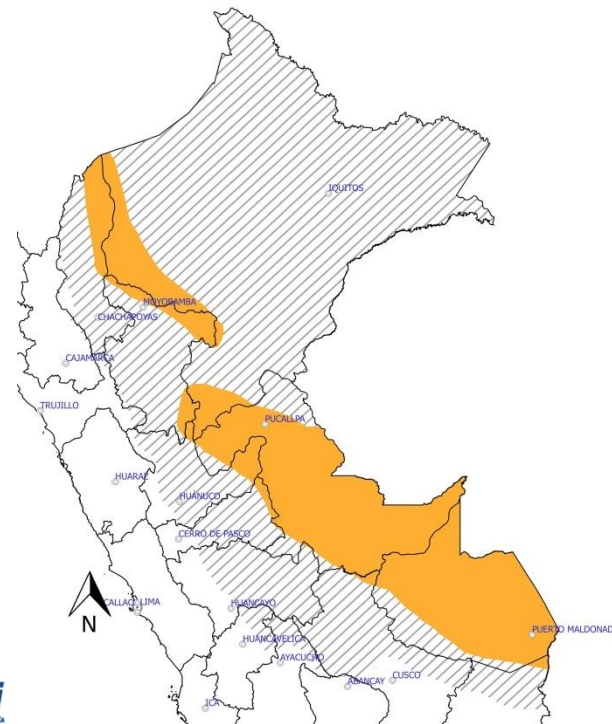

HORA DE EMISIÓN: 10:00 horas
13/01/2018

PERIODO: 12:00h - 00:00h

PRÓXIMA ACTUALIZACIÓN: 16:00 horas
13/01/2018

LLUVIA Y TORMENTA

NIVEL 2

DEPARTAMENTOS AFECTADOS: LORETO, AMAZONAS, CAJAMARCA, LAMBAYEQUE, LA LIBERTAD, SAN MARTÍN, ANCASH, HUÁNUCO, PASCO, LIMA, JUNÍN, HUANCVELÍCA, AYACUCHO, APURÍMAC, AREQUIPA, PUNO, MOQUEGUA, TACNA, CUSCO, MADRE DE DIOS, UCAYALI.

NIVEL 3

DEPARTAMENTOS AFECTADOS: LORETO, AMAZONAS, SAN MARTÍN, HUÁNUCO, UCAYALI, MADRE DE DIOS, AYACUCHO, APURÍMAC, CUSCO, PUNO.

NIVEL 4

DEPARTAMENTOS AFECTADOS:

NIVELES DE PELIGRO

NIVEL 3

Se predicen fenómenos meteorológicos peligrosos.

NIVEL 4

Sea extremadamente precavido; se predicen fenómenos meteorológicos de gran magnitud.

FENÓMENOS ESPERADOS:

- Lluvia de moderada intensidad
- Descargas eléctricas.

DEPARTAMENTOS
LORETO
AMAZONAS
SAN MARTÍN
HUÁNUCO
UCAYALI
PASCO
JUNÍN
HUANCAVELICA
AYACUCHO
CUSCO
MADRE DE DIOS

FENÓMENOS ESPERADOS:

- Lluvia de ligera y moderada intensidad

DEPARTAMENTOS
LA LIBERTAD
LAMBAYEQUE
CAJAMARCA
HUARAZ
HUÁNUCO
LIMA
PASCO
JUNÍN
HUANCAVELICA
AYACUCHO
APURÍMAC
CUSCO
AREQUIPA
PUNO
MOQUEGUA
TACNA