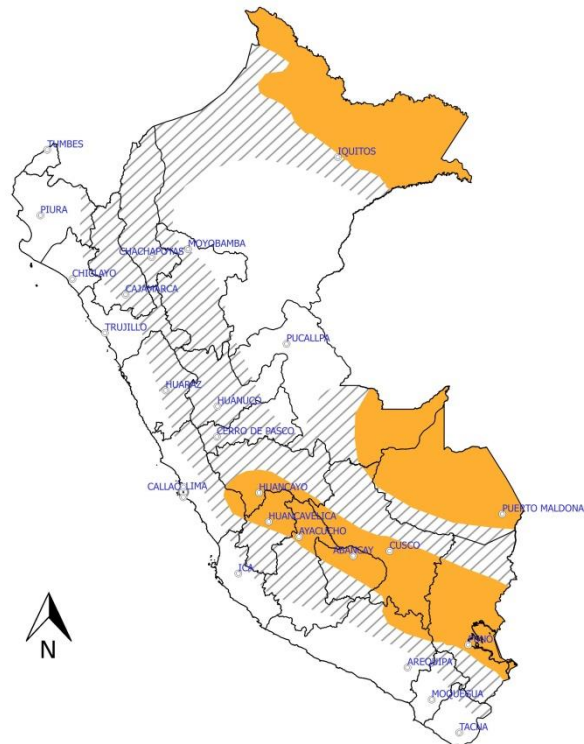

### NIVEL 2

**DEPARTAMENTOS AFECTADOS:** LORETO, AMAZONAS, CAJAMARCA, PIURA, LAMBAYEQUE, LA LIBERTAD, SAN MARTÍN, ANCASH, HUÁNUCO, PASCO, LIMA, ICA, JUNÍN, HUANCVELÍCA, AYACUCHO, APURÍMAC, AREQUIPA, PUNO, MOQUEGUA, TACNA, CUSCO, MADRE DE DIOS, UCAVALI.

### NIVEL 3

**DEPARTAMENTOS AFECTADOS:** LORETO, UCAVALI, MADRE DE DIOS, LIMA, JUNÍN, HUANCVELÍCA, AYACUCHO, APURÍMAC, CUSCO, AREQUIPA, PUNO.

## NIVELES DE PELIGRO

## FENÓMENOS ESPERADOS:

- Lluvia de moderada intensidad

DEPARTAMENTOS
LIMA
JUNÍN
HUANCAVELICA
AYACUCHO
APURÍMAC
CUSCO
AREQUIPA
PUNO
PIURA
CAJAMARCA
LA LIBERTAD
AMAZONAS
ANCASH
HUÁNUCO
PASCO
HUANCAVELICA
AYACUCHO
APURÍMAC
AREQUIPA
MOQUEGUA
TACNA