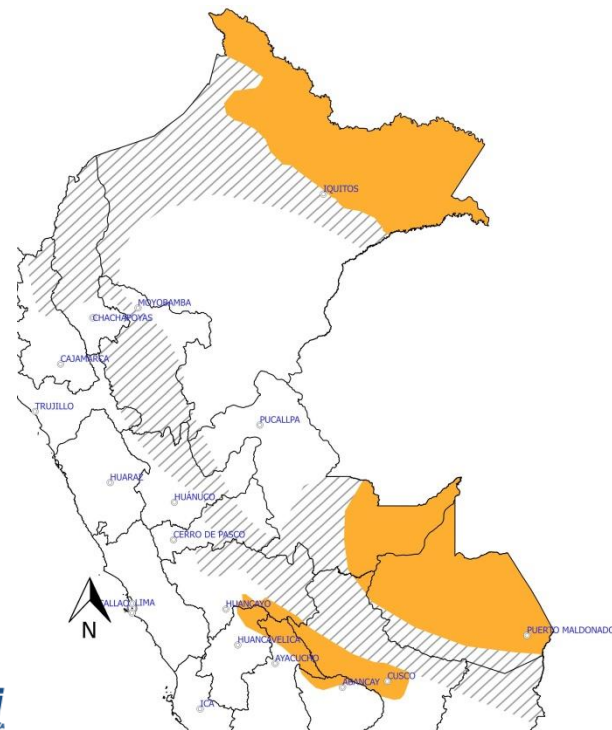

FENÓMENOS ESPERADOS:

- Lluvia de moderada intensidad
- Descargas eléctricas.

DEPARTAMENTOS
LORETO
UCAYALI
MADRE DE DIOS
JUNÍN
HUANCAVELÍCA
AYACUCHO
CUSCO
APURÍMAC
LORETO
AMAZONAS
CAJAMARCA
SAN MARTÍN
HUÁNUCO
PASCO
JUNÍN
UCAYALI
CUSCO
PUNO