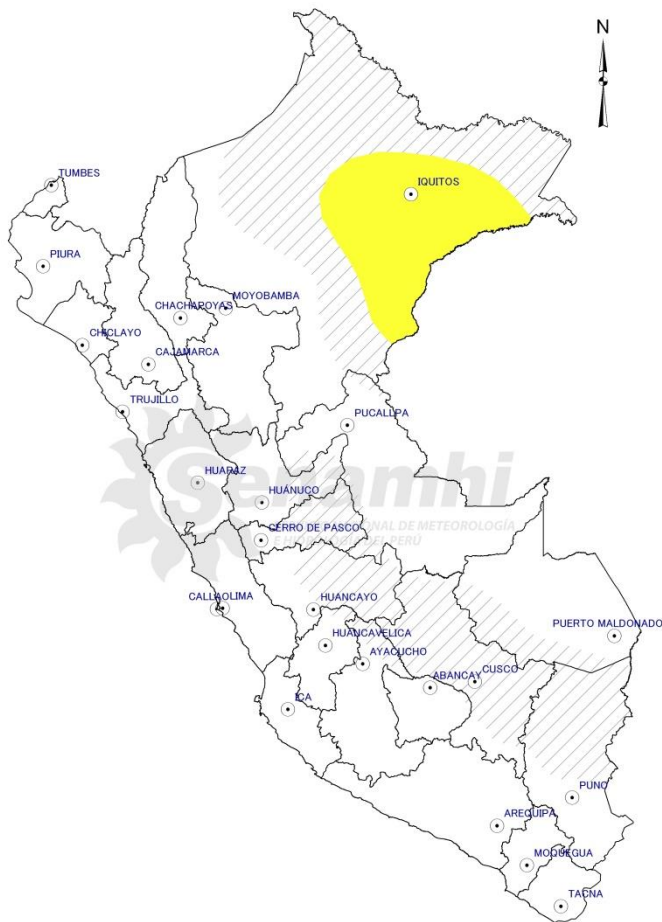

PRONÓSTICO A CORTO PLAZO DE PRECIPITACIONES

EMISIÓN: 16:00 horas
20/05/2019

VÁLIDO 00:00h 21/05/2019 – 12:00h 21/05/2019

INTENSIDAD DE PRECIPITACIÓN (REGIONES POTENCIALES)	
	PRECIPITACIÓN NORMAL
	PRECIPITACIÓN LIGERA A MODERADA
	PRECIPITACIÓN MODERADA A FUERTE
	PRECIPITACIÓN FUERTE A EXTREMA

PERSPECTIVAS:

SELVA: Se espera lluvia de ligera a moderada intensidad en Loreto.

SIERRA: En la sierra, lluvia de ligera intensidad y/o normal en la región sur.

DEPARTAMENTOS AFECTADOS:

Loreto

TIPO DE PROBABILIDAD		
A	ALTA	> 60 %
M	MODERADA	40 -60 %

Próxima actualización: 21-05-2019 10:00 horas

REGIÓN	TIPO DE PRECIPITACIÓN	MÁX. CANTIDAD DE PP (mm)	PROBABILIDAD	FENÓMENOS ESPERADOS
SELVA	LÍQUIDA	4-8	A	LLUVIA DE LIGERA O MODERADA INTENSIDAD
SIERRA	LÍQUIDA	2	A	LLUVIA DE LIGERA INTENSIDAD Y/O NORMAL