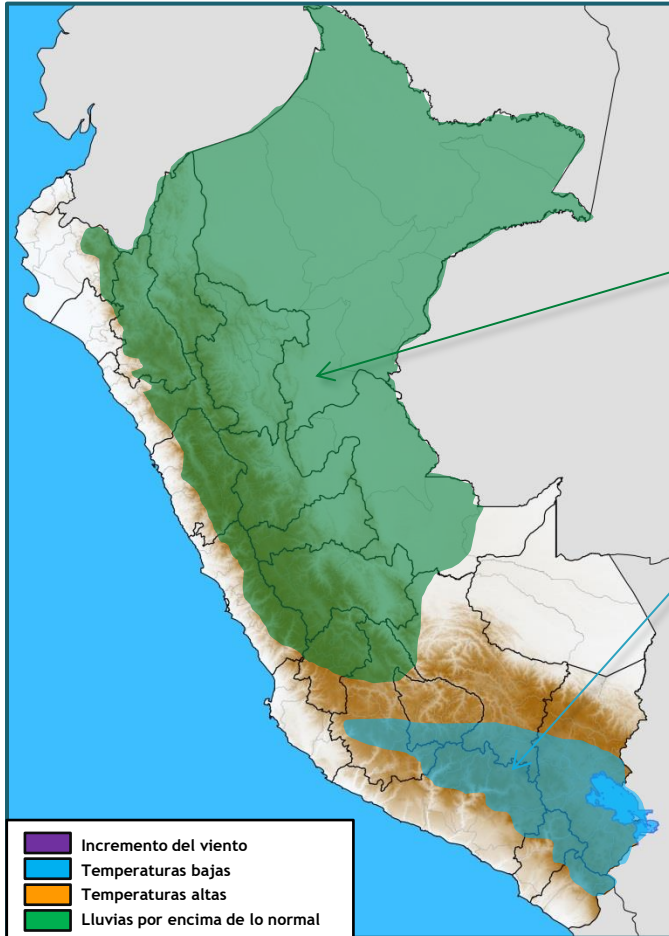

FECHA DE EMISIÓN: 13/04/2018

PRÓXIMOS EVENTOS METEOROLÓGICOS*

PARTICIPANTES:

- DZ 1 - PIURA
- DZ 5 - ICA
- DZ 6 - AREQUIPA
- DZ 7 - TACNA
- DZ 10 - HUANUCO
- DZ 11 - JUNIN
- DZ 12 - CUSCO
- DZ 13 - PUNO
- SEDE CENTRAL

*Probables eventos meteorológicos en evaluación

LLUVIAS EN LA SELVA Y SIERRA:

Lluvias de moderada a fuerte intensidad acompañado de otros fenómenos meteorológicos: Aviso N° 40.

DESCENSO DE TEMPERATURAS EN LA SIERRA SUR:

Se prevé la disminución de temperaturas nocturnas en la sierra sur entre el 16 y 19 de abril: se consideró la emisión de aviso. Asimismo, esta en evaluación la extensión del área de aviso hasta la sierra norte, según presenten los próximos resultados de modelos.