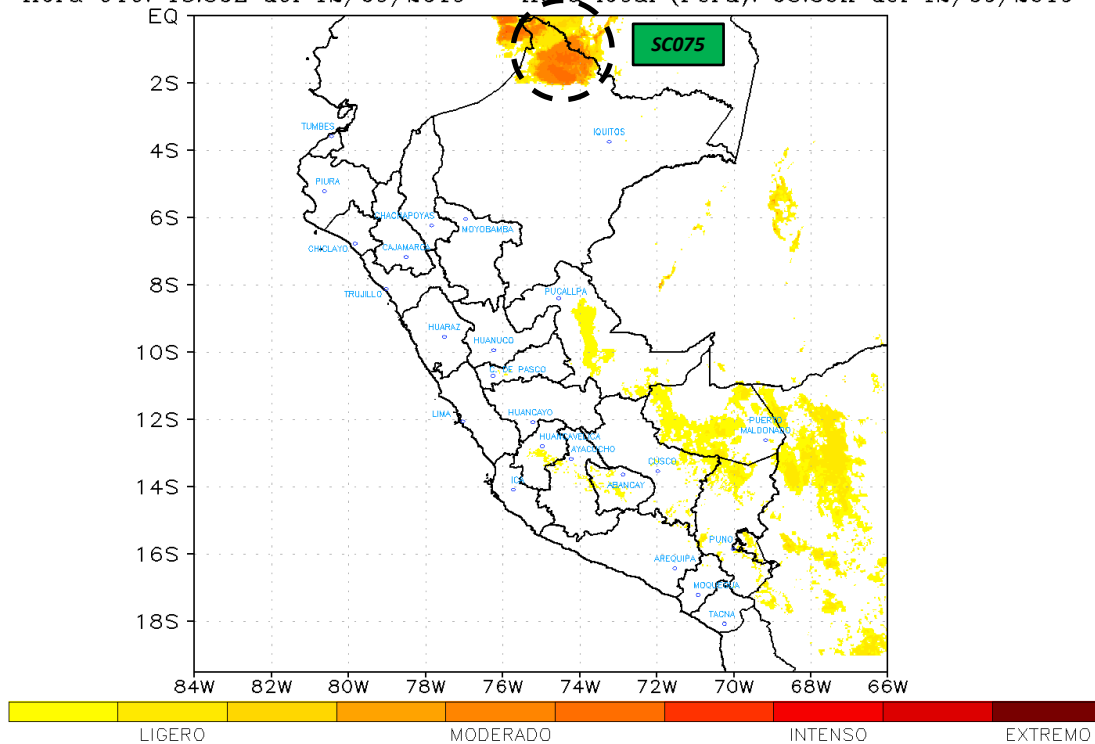

AREAS DE MAL TIEMPO

Hora UTC: 13:30Z del 12/09/2019 Hora local (Peru): 08:30h del 12/09/2019

OBSERVACIONES GENERALES

CONDICIONES ACTUALES

Persiste la lluvia en Maynas, Loreto.

PERSPECTIVA

Para las próximas horas se espera que la lluvia en la selva se debilite.

PRONÓSTICO DOS HORAS

Fenómenos meteorológicos:

Precipitación estimada SC075: 1-2 mm/h.

Dirección:

Oeste.

Departamentos y provincias afectadas:

Loreto: Maynas.

PRONOSTICO DE AREAS DE MAL TIEMPO