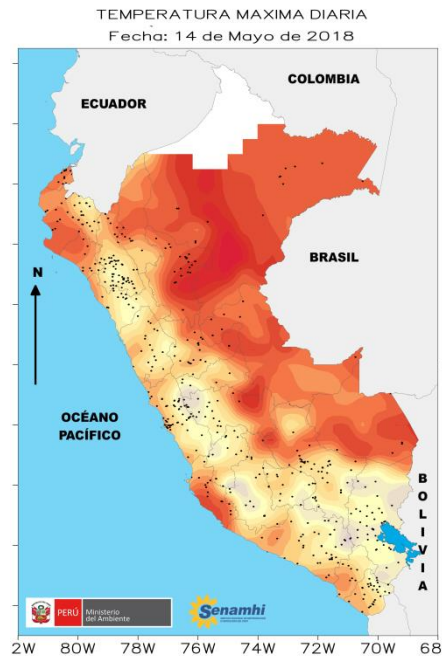

MONITOREO METEOROLÓGICO

(ÚLTIMAS 24 HORAS)

15/05/2018

Meteorólogo(a): Rosario Julca

RESUMEN DE LAS ÚLTIMAS 24 HORAS

PRECIPITACIONES

La precipitación más importante se registró en la estación Bambamarca (Cajamarca) con un acumulado de 5.2 mm, caracterizándose como un día «Moderadamente Lluvioso».

TEMPERATURAS

La temperatura más baja a nivel nacional fue en la estación de Patahuasi (Arequipa) con un valor de -15°C y La temperatura más alta se registró en la estación de Tingo de Ponaza (San Martín) con un valor 37.4°C .

OTROS FENÓMENOS

MONITOREO DE LLUVIAS

Fig. 01

Fig. 02

Cuadro 1: Caracterización de la precipitación.

Departamento	Estación	PP (Mm)	Clasificación PP
Cajamarca	Bambamarca	5.2	

Las precipitaciones más importantes se registraron en la selva, siendo el mayor acumulado en la estación Salvación (Madre de Dios) con un valor de 54.8 mm, seguido de la estación Callería (Ucayali) con 46.2 mm, Además en la sierra norte, en la estación Bambamarca (Cajamarca) se registró un valor de 5.2 mm, caracterizándose como un día «Moderadamente lluvioso».

MONITOREO TEMPERATURA MÁXIMA

Cuadro 2: Las 10 mayores temperaturas a nivel nacional.

Estación	Departamento	Temp (°C)
Tingo De Ponaza	San Martín	37.4
San Pablo	San Martín	35.2
Pachiza	San Martín	34.8
Pilluana	San Martín	34.6
Bellavista	San Martín	34.6
Tarapoto	San Martín	34.3
El Porvenir	San Martín	34
San Antonio	San Martín	34
Chazuta	San Martín	33.6
Rica Playa	Tumbes	33.6