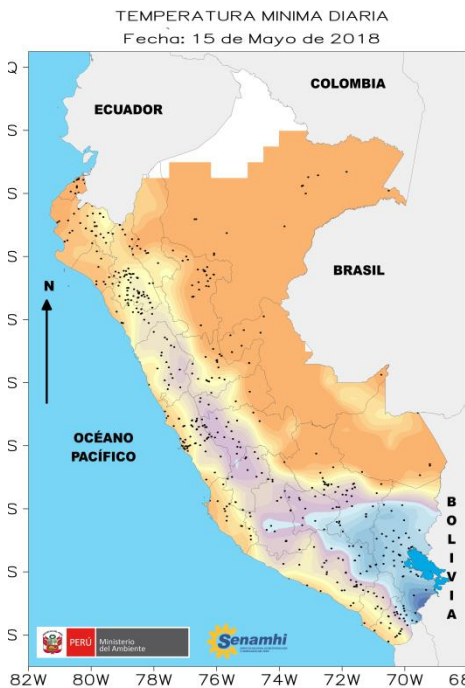

Las temperaturas más altas se registraron en el departamento de San Martín, siendo el mayor valor en la estación Tingo de Ponaza con 37.4 °C, seguido de la estación San Pablo con 35.2 °C.

Con respecto al día de ayer la temperatura máxima registró un aumento en costa y selva norte del país.

MONITOREO TEMPERATURA MÍNIMA

Fig. 03

Fig. 04

Cuadro 3: Las 10 menores temperaturas a nivel nacional.

Estación	Departamento	Temp (°C)
Patahuasi	Arequipa	-15
Chuapalca	Tacna	-14.5
Mazo Cruz	Puno	-12.2
Illpa	Puno	-11.5
Vilacota	Tacna	-11.5
Crucero	Puno	-11.3
Bocatoma	Tacna	-10.8
Laraqueri	Puno	-10
Pillones	Arequipa	-9.8
Chuquibambilla	Puno	-9.5

Se registraron temperaturas por debajo de 0°C en la sierra sur, siendo la más baja en el departamento de Arequipa, en la estación de Patahuasi con un valor de -15 °C, seguido de la estación Chuapalca (Tacna) con - 14.5 °C.