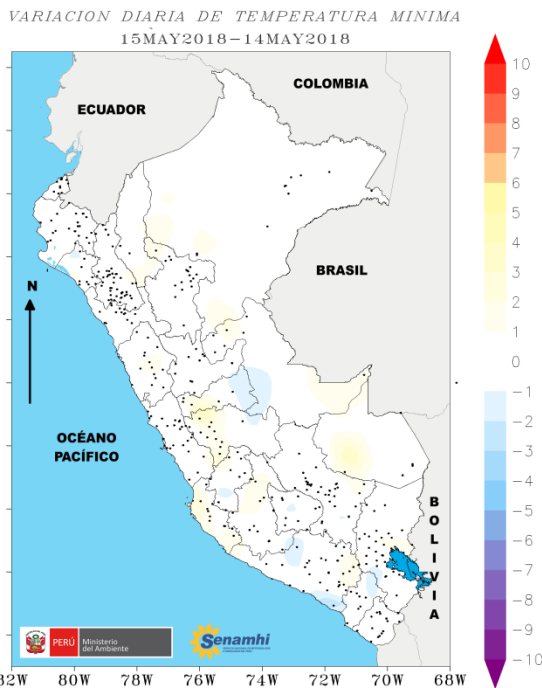

Las temperaturas más altas se registraron en el departamento de San Martín, siendo el mayor valor en la estación Tingo de Ponaza con 37.4 °C, seguido de la estación San Pablo con 35.2 °C.

Con respecto al día de ayer la temperatura máxima registró un aumento en costa y selva norte del país.

MONITOREO TEMPERATURA MÍNIMA

Fig. 03

Fig. 04

Cuadro 3: Las 10 menores temperaturas a nivel nacional.

Estación	Departamento	Temp (°C)
Patahuasi	Arequipa	-15
Chuapalca	Tacna	-14.5
Mazo Cruz	Puno	-12.2
Illpa	Puno	-11.5
Vilacota	Tacna	-11.5
Crucero	Puno	-11.3
Bocatoma	Tacna	-10.8
Laraqueri	Puno	-10
Pillones	Arequipa	-9.8
Chuquibambilla	Puno	-9.5

Se registraron temperaturas por debajo de 0°C en la sierra sur, siendo la más baja en el departamento de Arequipa, en la estación de Patahuasi con un valor de -15 °C, seguido de la estación Chuapalca (Tacna) con - 14.5 °C.