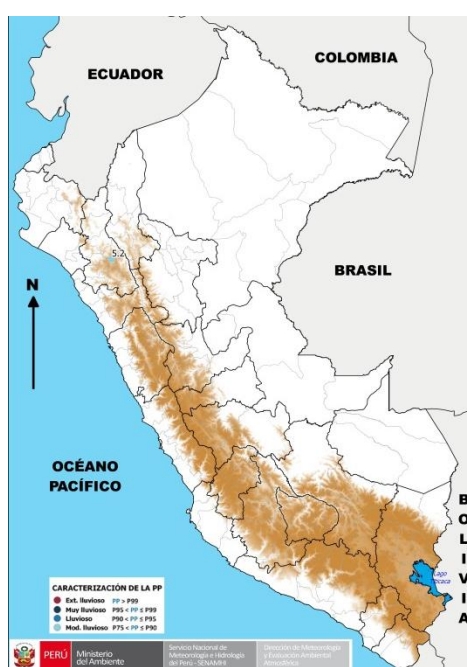

TEMPERATURAS

La temperatura más baja a nivel nacional fue en la estación de Patahuasi (Arequipa) con un valor de -15°C y La temperatura más alta se registró en la estación de Tingo de Ponaza (San Martín) con un valor 37.4°C .

OTROS FENÓMENOS

MONITOREO DE LLUVIAS

Fig. 01

Fig. 02

Cuadro 1: Caracterización de la precipitación.

Departamento	Estación	PP (Mm)	Clasificación PP
Cajamarca	Bambamarca	5.2	

Las precipitaciones más importantes se registraron en la selva, siendo el mayor acumulado en la estación Salvación (Madre de Dios) con un valor de 54.8 mm, seguido de la estación Callería (Ucayali) con 46.2 mm, Además en la sierra norte, en la estación Bambamarca (Cajamarca) se registró un valor de 5.2 mm, caracterizándose como un día «Moderadamente lluvioso».

Las temperaturas más altas se registraron en el departamento de San Martín, siendo el mayor valor en la estación Tingo de Ponaza con 37.4 °C, seguido de la estación San Pablo con 35.2 °C.

Con respecto al día de ayer la temperatura máxima registró un aumento en costa y selva norte del país.