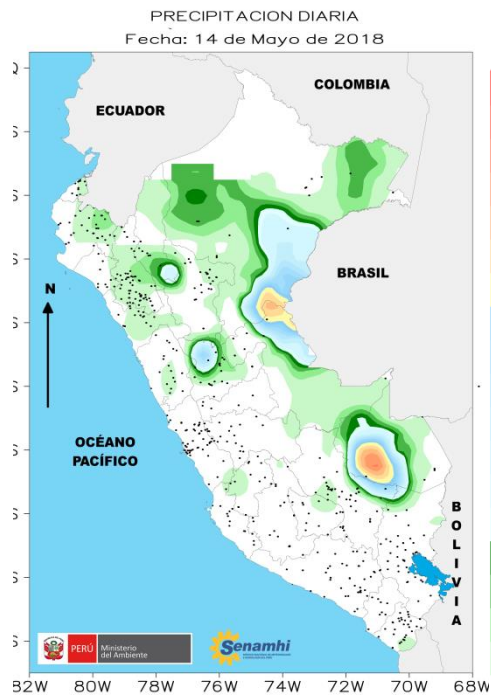

TEMPERATURAS

La temperatura más baja a nivel nacional fue en la estación de Patahuasi (Arequipa) con un valor de -15°C y La temperatura más alta se registró en la estación de Tingo de Ponaza (San Martín) con un valor 37.4°C .

OTROS FENÓMENOS

MONITOREO DE LLUVIAS

Fig. 01

Fig. 02

Cuadro 1: Caracterización de la precipitación.

Departamento	Estación	PP (Mm)	Clasificación PP
Cajamarca	Bambamarca	5.2	

Las precipitaciones más importantes se registraron en la selva, siendo el mayor acumulado en la estación Salvación (Madre de Dios) con un valor de 54.8 mm, seguido de la estación Callería (Ucayali) con 46.2 mm, Además en la sierra norte, en la estación Bambamarca (Cajamarca) se registró un valor de 5.2 mm, caracterizándose como un día «Moderadamente lluvioso».

MONITOREO TEMPERATURA MÁXIMA

Cuadro 2: Las 10 mayores temperaturas a nivel nacional.

Estación	Departamento	Temp (°C)
Tingo De Ponaza	San Martín	37.4
San Pablo	San Martín	35.2
Pachiza	San Martín	34.8
Pilluana	San Martín	34.6
Bellavista	San Martín	34.6
Tarapoto	San Martín	34.3
El Porvenir	San Martín	34
San Antonio	San Martín	34
Chazuta	San Martín	33.6
Rica Playa	Tumbes	33.6

Las temperaturas más altas se registraron en el departamento de San Martín, siendo el mayor valor en la estación Tingo de Ponaza con 37.4 °C, seguido de la estación San Pablo con 35.2 °C.

Con respecto al día de ayer la temperatura máxima registró un aumento en costa y selva norte del país.