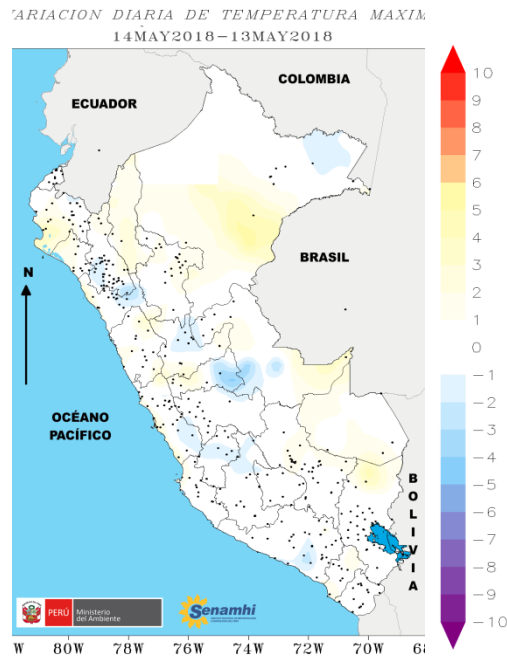

TEMPERATURAS

La temperatura más baja a nivel nacional fue en la estación de Patahuasi (Arequipa) con un valor de -15°C y La temperatura más alta se registró en la estación de Tingo de Ponaza (San Martín) con un valor 37.4°C .

OTROS FENÓMENOS

MONITOREO DE LLUVIAS

Fig. 01

Fig. 02

Cuadro 1: Caracterización de la precipitación.

Departamento	Estación	PP (Mm)	Clasificación PP
Cajamarca	Bambamarca	5.2	

Las precipitaciones más importantes se registraron en la selva, siendo el mayor acumulado en la estación Salvación (Madre de Dios) con un valor de 54.8 mm, seguido de la estación Callería (Ucayali) con 46.2 mm, Además en la sierra norte, en la estación Bambamarca (Cajamarca) se registró un valor de 5.2 mm, caracterizándose como un día «Moderadamente lluvioso».

MONITOREO TEMPERATURA MÁXIMA

Cuadro 2: Las 10 mayores temperaturas a nivel nacional.

Estación	Departamento	Temp (°C)
Tingo De Ponaza	San Martín	37.4
San Pablo	San Martín	35.2
Pachiza	San Martín	34.8
Pilluana	San Martín	34.6
Bellavista	San Martín	34.6
Tarapoto	San Martín	34.3
El Porvenir	San Martín	34
San Antonio	San Martín	34
Chazuta	San Martín	33.6
Rica Playa	Tumbes	33.6

Las temperaturas más altas se registraron en el departamento de San Martín, siendo el mayor valor en la estación Tingo de Ponaza con 37.4 °C, seguido de la estación San Pablo con 35.2 °C.

Con respecto al día de ayer la temperatura máxima registró un aumento en costa y selva norte del país.