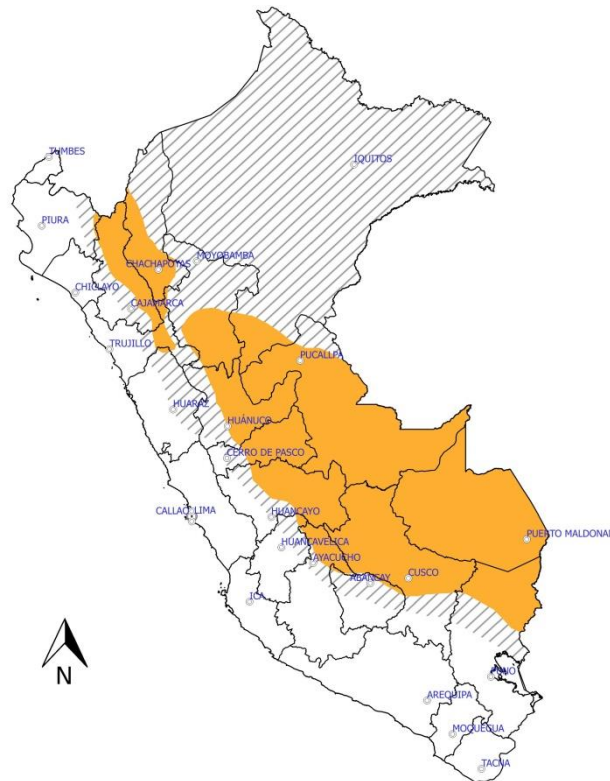

HORA DE EMISIÓN: 16:00 horas
13/01/2018

PERIODO: 00:00h - 12:00h

PRÓXIMA ACTUALIZACIÓN: 10:00 horas
14/01/2018

LLUVIA Y TORMENTA

NIVEL 2

DEPARTAMENTOS AFECTADOS: LORETO, AMAZONAS, CAJAMARCA, PIURA, LAMBAYEQUE, LA LIBERTAD, SAN MARTÍN, ANCASH, HUÁNUCO, PASCO, JUNÍN, HUANCVELICA, AYACUCHO, APURÍMAC, PUNO, CUSCO, MADRE DE DIOS, UCAYALI.

NIVEL 3

DEPARTAMENTOS AFECTADOS: LORETO, AMAZONAS, CAJAMARCA, LA LIBERTAD, SAN MARTÍN, HUÁNUCO, UCAYALI, PASCO, JUNÍN, MADRE DE DIOS, AYACUCHO, APURÍMAC, CUSCO, PUNO.

NIVEL 4

DEPARTAMENTOS AFECTADOS:

NIVELES DE PELIGRO

NIVEL 3

Se predicen fenómenos meteorológicos peligrosos.

NIVEL 4

Sea extremadamente precavido; se predicen fenómenos meteorológicos de gran magnitud.

FENÓMENOS ESPERADOS:

- Lluvia de moderada intensidad
- Descargas eléctricas.

DEPARTAMENTOS
LORETO
AMAZONAS
SAN MARTÍN
HUÁNUCO
UCAYALI
PASCO
JUNÍN
HUANCAVELICA
AYACUCHO
CUSCO
MADRE DE DIOS
APURÍMAC
PUNO

FENÓMENOS ESPERADOS:

- Lluvia de ligera y moderada intensidad

DEPARTAMENTOS
LA LIBERTAD
LAMBAYEQUE
CAJAMARCA
HUARAZ
PIURA