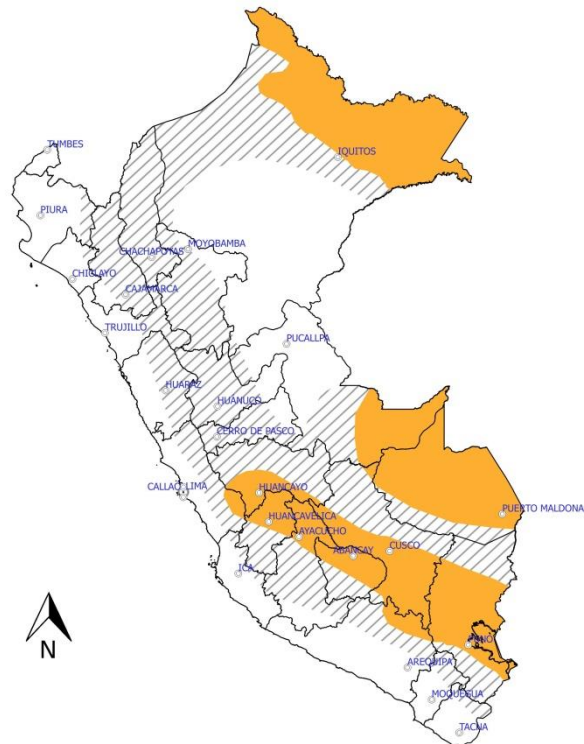

HORA DE EMISIÓN: 16:00 horas
12/01/2018

PERIODO: 00:00h - 12:00h

PRÓXIMA ACTUALIZACIÓN: 10:00 horas
13/01/2018

LLUVIA Y TORMENTA

NIVEL 2

DEPARTAMENTOS AFECTADOS: LORETO, AMAZONAS, CAJAMARCA, PIURA, LAMBAYEQUE, LA LIBERTAD, SAN MARTÍN, ANCASH, HUÁNUCO, PASCO, LIMA, ICA, JUNÍN, HUANCVELÍCA, AYACUCHO, APURÍMAC, AREQUIPA, PUNO, MOQUEGUA, TACNA, CUSCO, MADRE DE DIOS, UCAVALI.

NIVEL 3

DEPARTAMENTOS AFECTADOS: LORETO, UCAVALI, MADRE DE DIOS, LIMA, JUNÍN, HUANCVELÍCA, AYACUCHO, APURÍMAC, CUSCO, AREQUIPA, PUNO.

NIVEL 4

DEPARTAMENTOS AFECTADOS:

NIVELES DE PELIGRO

NIVEL 3

Se predicen fenómenos meteorológicos peligrosos.

NIVEL 4

Sea extremadamente precavido; se predicen fenómenos meteorológicos de gran magnitud.

FENÓMENOS ESPERADOS:

- Lluvia de moderada intensidad
- Descargas eléctricas.

DEPARTAMENTOS
LORETO
UCAYALI
MADRE DE DIOS
JUNÍN
HUANCAVELÍCA
AYACUCHO
CUSCO
APURÍMAC
LORETO
AMAZONAS
CAJAMARCA
SAN MARTÍN
HUÁNUCO
PASCO
JUNÍN
UCAYALI
CUSCO
PUNO

FENÓMENOS ESPERADOS:

- Lluvia de moderada intensidad

DEPARTAMENTOS
LIMA
JUNÍN
HUANCAVELICA
AYACUCHO
APURÍMAC
CUSCO
AREQUIPA
PUNO
PIURA
CAJAMARCA
LA LIBERTAD
AMAZONAS
ANCASH
HUÁNUCO
PASCO
HUANCAVELICA
AYACUCHO
APURÍMAC
AREQUIPA
MOQUEGUA
TACNA