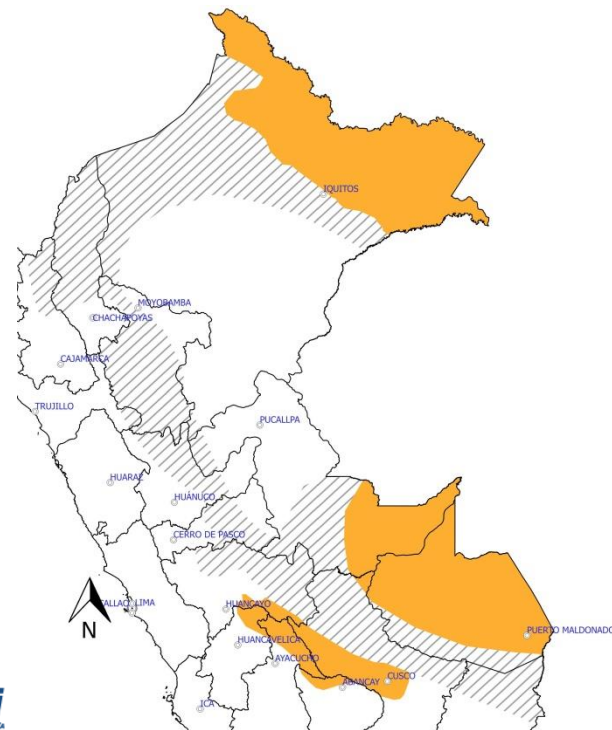

HORA DE EMISIÓN: 16:00 horas
12/01/2018

PERIODO: 00:00h - 12:00h

PRÓXIMA ACTUALIZACIÓN: 10:00 horas
13/01/2018

LLUVIA Y TORMENTA

NIVEL 2

DEPARTAMENTOS AFECTADOS: LORETO, AMAZONAS, CAJAMARCA, PIURA, LAMBAYEQUE, LA LIBERTAD, SAN MARTÍN, ANCASH, HUÁNUCO, PASCO, LIMA, ICA, JUNÍN, HUANCVELÍCA, AYACUCHO, APURÍMAC, AREQUIPA, PUNO, MOQUEGUA, TACNA, CUSCO, MADRE DE DIOS, UCAVALI.

NIVEL 3

DEPARTAMENTOS AFECTADOS: LORETO, UCAVALI, MADRE DE DIOS, LIMA, JUNÍN, HUANCVELÍCA, AYACUCHO, APURÍMAC, CUSCO, AREQUIPA, PUNO.

NIVEL 4

DEPARTAMENTOS AFECTADOS:

NIVELES DE PELIGRO

NIVEL 3

Se predicen fenómenos meteorológicos peligrosos.

NIVEL 4

Sea extremadamente precavido; se predicen fenómenos meteorológicos de gran magnitud.

FENÓMENOS ESPERADOS:

- Lluvia de moderada intensidad
- Descargas eléctricas.

DEPARTAMENTOS
LORETO
UCAYALI
MADRE DE DIOS
JUNÍN
HUANCAVELÍCA
AYACUCHO
CUSCO
APURÍMAC
LORETO
AMAZONAS
CAJAMARCA
SAN MARTÍN
HUÁNUCO
PASCO
JUNÍN
UCAYALI
CUSCO
PUNO

FENÓMENOS ESPERADOS:

- Lluvia de moderada intensidad

DEPARTAMENTOS
LIMA
JUNÍN
HUANCAVELICA
AYACUCHO
APURÍMAC
CUSCO
AREQUIPA
PUNO
PIURA
CAJAMARCA
LA LIBERTAD
AMAZONAS
ANCASH
HUÁNUCO
PASCO
HUANCAVELICA
AYACUCHO
APURÍMAC
AREQUIPA
MOQUEGUA
TACNA