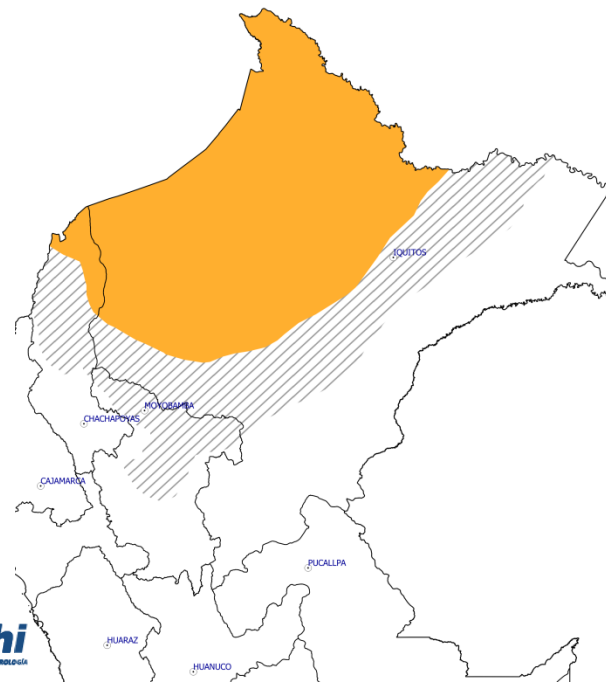

PROBABILIDAD MUY ALTA (80-99%)

FENÓMENOS ESPERADOS:

- Lluvia de ligera a moderada intensidad.
- Ráfagas de viento.

DEPARTAMENTO

LORETO

SAN MARTÍN

AMAZONAS

LEYENDA

○ CAP. DEPARTAMENTAL

/// PROBABILIDAD < 60%