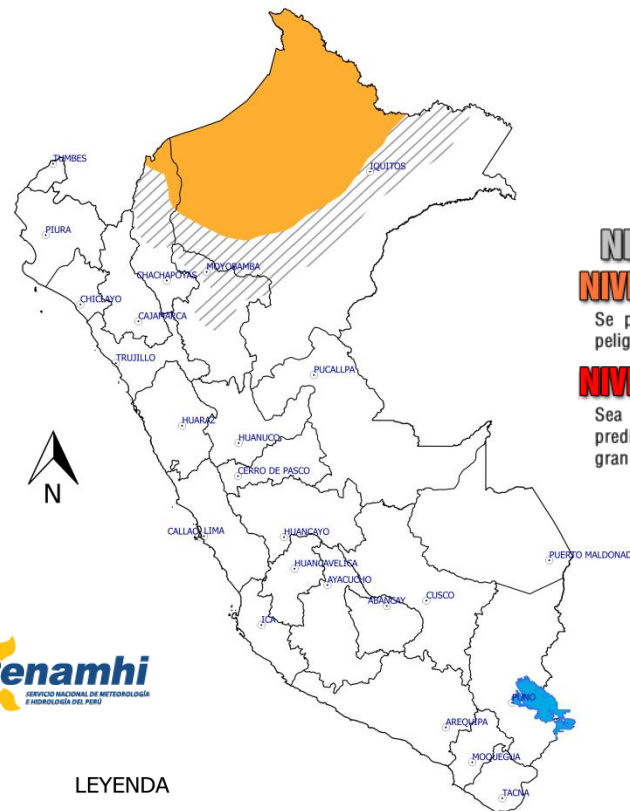

HORA DE EMISIÓN: 09:00 horas
18 jul 2017

PERIODO: 12:00 h – 00:00 h

PRÓXIMA ACTUALIZACIÓN: 09:00 horas
19 jul 2017

LLUVIA Y TORMENTA

Probabilidad de precipitación

DEPARTAMENTOS AFECTADOS: LORETO, AMAZONAS, SAN MARTÍN

NIVEL 3

Probabilidad alta de precipitación

DEPARTAMENTOS AFECTADOS: LORETO, AMAZONAS.

NIVEL 4

Probabilidad muy alta de precipitación

DEPARTAMENTOS AFECTADOS: NINGUNO

NIVELES DE PELIGRO

NIVEL 3