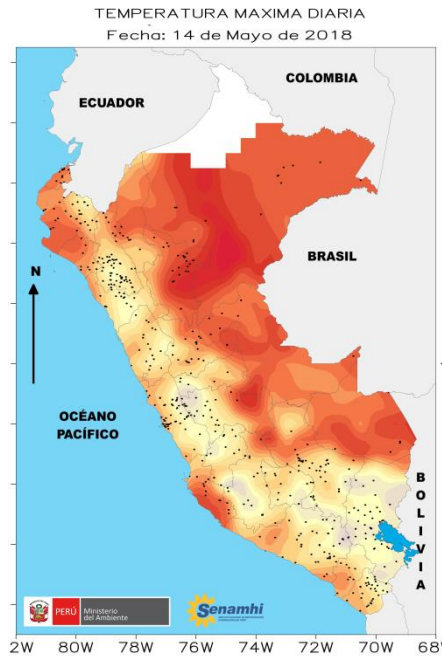

OTROS FENÓMENOS

MONITOREO DE LLUVIAS

Fig. 01

Fig. 02

Cuadro 1: Caracterización de la precipitación.

Departamento	Estación	PP (Mm)	Clasificación PP
Cajamarca	Bambamarca	5.2	

Las precipitaciones más importantes se registraron en la selva, siendo el mayor acumulado en la estación Salvación (Madre de Dios) con un valor de 54.8 mm, seguido de la estación Callería (Ucayali) con 46.2 mm, Además en la sierra norte, en la estación Bambamarca (Cajamarca) se registró un valor de 5.2 mm, caracterizándose como un día «Moderadamente lluvioso».

MONITOREO TEMPERATURA MÁXIMA

Fig. 05

Fig. 06

Cuadro 2: Las 10 mayores temperaturas a nivel nacional.

Estación	Departamento	Temp (°C)
Tingo De Ponaza	San Martín	37.4
San Pablo	San Martín	35.2
Pachiza	San Martín	34.8
Pilluana	San Martín	34.6
Bellavista	San Martín	34.6
Tarapoto	San Martín	34.3
El Porvenir	San Martín	34
San Antonio	San Martín	34
Chazuta	San Martín	33.6
Rica Playa	Tumbes	33.6

Las temperaturas más altas se registraron en el departamento de San Martín, siendo el mayor valor en la estación Tingo de Ponaza con 37.4 °C, seguido de la estación San Pablo con 35.2 °C.

Con respecto al día de ayer la temperatura máxima registró un aumento en costa y selva norte del país.