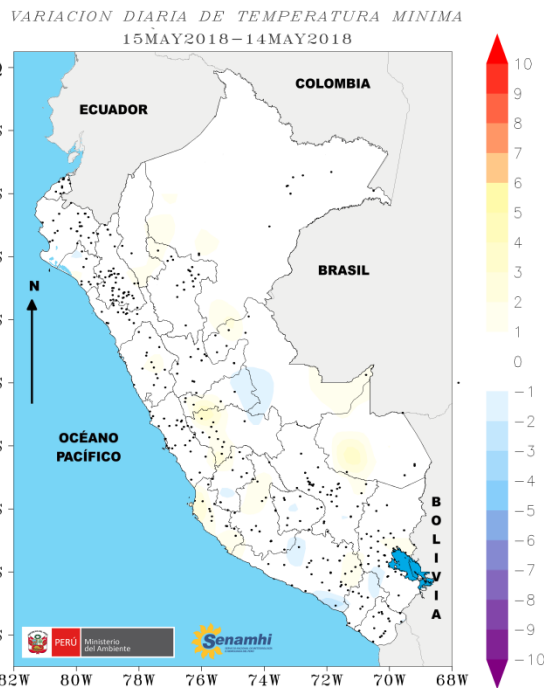

Las temperaturas más altas se registraron en el departamento de San Martín, siendo el mayor valor en la estación Tingo de Ponaza con 37.4 °C, seguido de la estación San Pablo con 35.2 °C.

Con respecto al día de ayer la temperatura máxima registró un aumento en costa y selva norte del país.

MONITOREO TEMPERATURA MÍNIMA

Fig. 03

Fig. 04

Cuadro 3: Las 10 menores temperaturas a nivel nacional.

Estación	Departamento	Temp (°C)
Patahuasi	Arequipa	-15
Chuapalca	Tacna	-14.5
Mazo Cruz	Puno	-12.2
Illpa	Puno	-11.5
Vilacota	Tacna	-11.5
Crucero	Puno	-11.3
Bocatoma	Tacna	-10.8
Laraqueri	Puno	-10
Pillones	Arequipa	-9.8
Chuquibambilla	Puno	-9.5

Se registraron temperaturas por debajo de 0°C en la sierra sur, siendo la más baja en el departamento de Arequipa, en la estación de Patahuasi con un valor de -15 °C, seguido de la estación Chuapalca (Tacna) con - 14.5 °C.