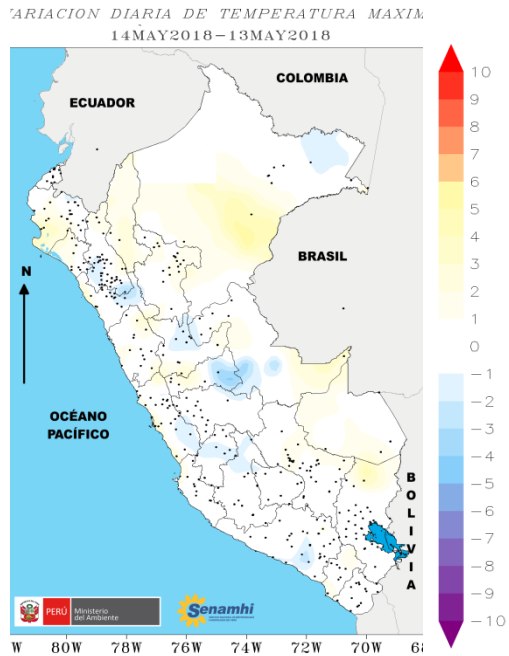

OTROS FENÓMENOS

MONITOREO DE LLUVIAS

Fig. 01

Fig. 02

Cuadro 1: Caracterización de la precipitación.

Departamento	Estación	PP (Mm)	Clasificación PP
Cajamarca	Bambamarca	5.2	

Las precipitaciones más importantes se registraron en la selva, siendo el mayor acumulado en la estación Salvación (Madre de Dios) con un valor de 54.8 mm, seguido de la estación Callería (Ucayali) con 46.2 mm, Además en la sierra norte, en la estación Bambamarca (Cajamarca) se registró un valor de 5.2 mm, caracterizándose como un día «Moderadamente lluvioso».

MONITOREO TEMPERATURA MÁXIMA

Fig. 05

Fig. 06

Cuadro 2: Las 10 mayores temperaturas a nivel nacional.

Estación	Departamento	Temp (°C)
Tingo De Ponaza	San Martín	37.4
San Pablo	San Martín	35.2
Pachiza	San Martín	34.8
Pilluana	San Martín	34.6
Bellavista	San Martín	34.6
Tarapoto	San Martín	34.3
El Porvenir	San Martín	34
San Antonio	San Martín	34
Chazuta	San Martín	33.6
Rica Playa	Tumbes	33.6

Las temperaturas más altas se registraron en el departamento de San Martín, siendo el mayor valor en la estación Tingo de Ponaza con 37.4 °C, seguido de la estación San Pablo con 35.2 °C.

Con respecto al día de ayer la temperatura máxima registró un aumento en costa y selva norte del país.