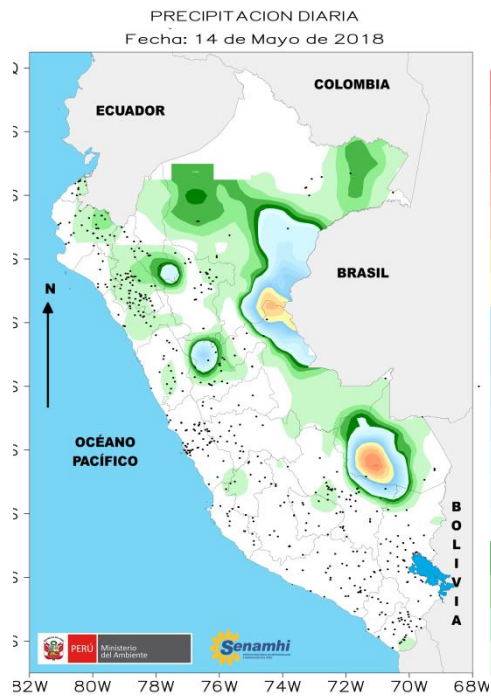

TEMPERATURAS

La temperatura más baja a nivel nacional fue en la estación de Patahuasi (Arequipa) con un valor de -15°C y La temperatura más alta se registró en la estación de Tingo de Ponaza (San Martín) con un valor 37.4°C .

OTROS FENÓMENOS

MONITOREO DE LLUVIAS

Fig. 01

Fig. 02

Cuadro 1: Caracterización de la precipitación.

Departamento	Estación	PP (Mm)	Clasificación PP
Cajamarca	Bambamarca	5.2	

Las precipitaciones más importantes se registraron en la selva, siendo el mayor acumulado en la estación Salvación (Madre de Dios) con un valor de 54.8 mm, seguido de la estación Callería (Ucayali) con 46.2 mm, Además en la sierra norte, en la estación Bambamarca (Cajamarca) se registró un valor de 5.2 mm, caracterizándose como un día «Moderadamente lluvioso».

MONITOREO TEMPERATURA MÁXIMA

Fig. 05

Fig. 06

Cuadro 2: Las 10 mayores temperaturas a nivel nacional.

Estación	Departamento	Temp (°C)
Tingo De Ponaza	San Martín	37.4
San Pablo	San Martín	35.2
Pachiza	San Martín	34.8
Pilluana	San Martín	34.6
Bellavista	San Martín	34.6
Tarapoto	San Martín	34.3
El Porvenir	San Martín	34
San Antonio	San Martín	34
Chazuta	San Martín	33.6
Rica Playa	Tumbes	33.6

Las temperaturas más altas se registraron en el departamento de San Martín, siendo el mayor valor en la estación Tingo de Ponaza con 37.4 °C, seguido de la estación San Pablo con 35.2 °C.

Con respecto al día de ayer la temperatura máxima registró un aumento en costa y selva norte del país.