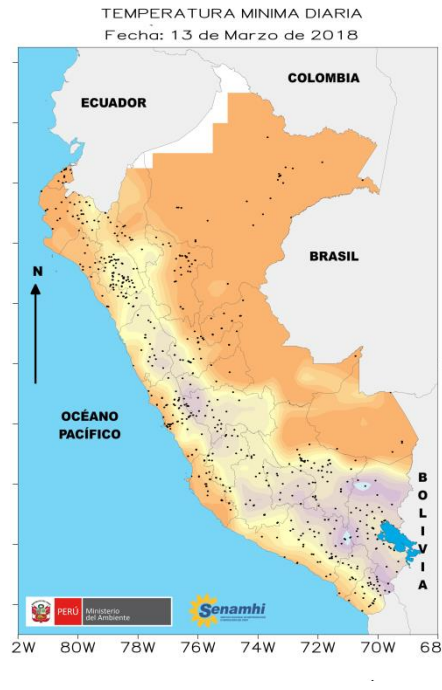

MONITOREO DE LA TEMPERATURA MÍNIMA

Cuadro 3: Las 08 menores temperaturas a nivel nacional.

ESTACIÓN	DEPARTAMENTO	TEMP (°C)
Macusani	Puno	-2
Patahuasi	Arequipa	-1.4
Vilacota	Tacna	-0.8
Pillones	Arequipa	-0.8
Crucero Alto	Puno	-0.4
Marcapomacocha	Junín	-0.4
Imata	Arequipa	-0.2

Las temperaturas bajo 0°C se registraron principalmente en la sierra sur en Puno, donde la temperatura más baja se localizó en la estación de Macusani con un valor de -2.0 C, seguido de la estación Patahuasi con -1.4 °C en Arequipa.