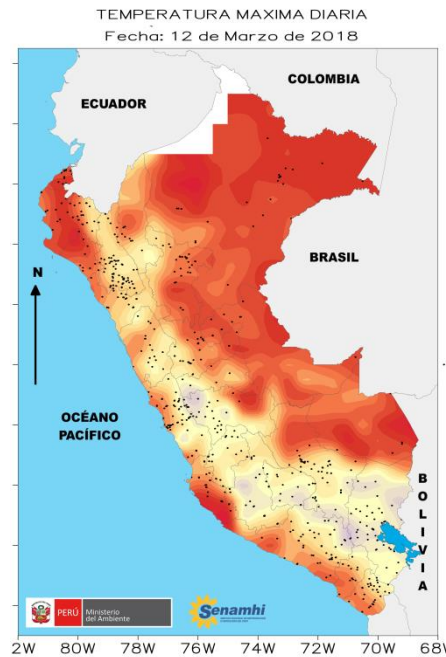

MONITOREO DE LA TEMPERATURA MÁXIMA

Cuadro 2: Las 10 mayores temperaturas a nivel nacional.

ESTACIÓN	DEPARTAMENTO	TEMP (°C)
Malacasi	Piura	37
Amazonas	Loreto	36.8
Pebas	Loreto	36.8
Chulucanas	Piura	36.2
Morropon	Piura	36.2
Palpa	Ica	36.1
San Roque	Loreto	36
Puerto Pizarro	Tumbes	35.8
Cabo Inga	Tumbes	35.6
Morropon	Piura	35.5

Las temperaturas más altas del día se registraron en la costa norte, en Piura principalmente, siendo la estación Malacasi la más cálida con un valor de 37.0°C, seguido de la estación Amazonas con 36.8°C. En general sobre la costa norte y selva norte se han mantenido las temperaturas máximas más altas.