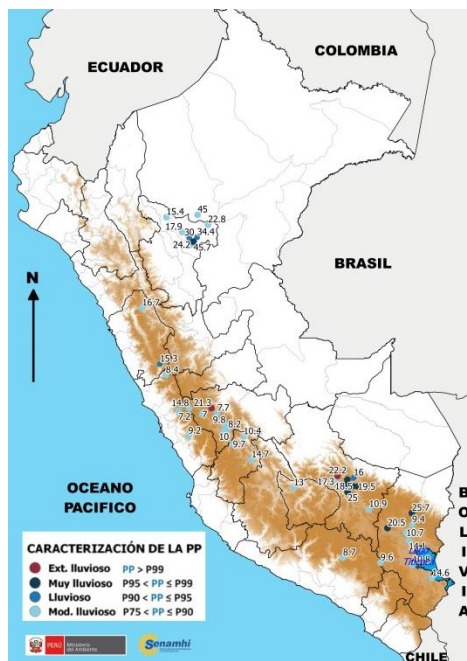

Fig. 02

Cuadro 1: Caracterización de la precipitación.

Departamento	Estación	PP (Mm)	Clasificación PP
Cusco	Urubamba	22.2	
Junín	Tarma	21.3	
Cusco	Pisac	19.4	
Cusco	Granja Kcayra	20.1	
Cusco	Paruro	25	
Cusco	Cay Cay	18.5	
Cusco	Ccatcca	19.5	
Puno	Crucero	25.7	
Puno	Chuquibambilla	20.5	
San Martin	Sauce	45.7	

Las precipitaciones más importantes se han registrado en la sierra sur, donde la estación Urubamba (Cusco) registró un valor de 22.2 mm caracterizándose como un día «Muy Lluvioso», seguido de la estación Tarma (Junín) con 21.3 mm.