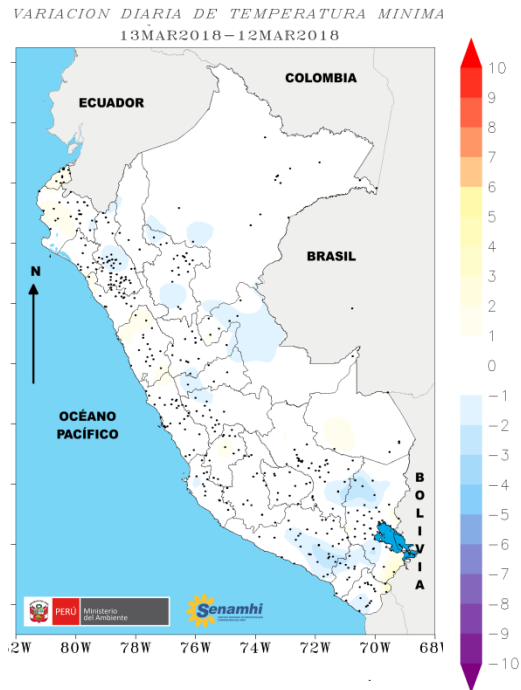

MONITOREO DE LA TEMPERATURA MÍNIMA

Cuadro 3: Las 08 menores temperaturas a nivel nacional.

ESTACIÓN	DEPARTAMENTO	TEMP (°C)
Macusani	Puno	-2
Patahuasi	Arequipa	-1.4
Vilacota	Tacna	-0.8
Pillones	Arequipa	-0.8
Crucero Alto	Puno	-0.4
Marcapomacocha	Junín	-0.4
Imata	Arequipa	-0.2

Las temperaturas bajo 0°C se registraron principalmente en la sierra sur en Puno, donde la temperatura más baja se localizó en la estación de Macusani con un valor de -2.0 C, seguido de la estación Patahuasi con -1.4 °C en Arequipa.