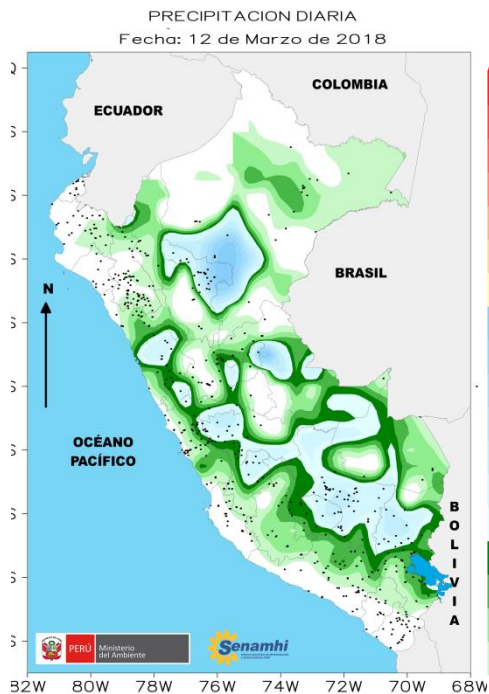

### PRECIPITACIONES

La precipitación más importante se localizó en la estación Urubamba (Cusco) donde presentó un acumulado de 22.2 mm caracterizándose como un día «Muy lluvioso».

### TEMPERATURAS

La temperatura más baja a nivel nacional se localizó en la estación de Macusani con un valor de  $-2.0\text{ C}$  y la temperatura más alta se registró en la estación Malacasi con un valor de  $37.0\text{ C}$ .

# MONITOREO DE PRECIPITACIONES

Fig. 01

Fig. 02

**Cuadro 1:** Caracterización de la precipitación.

Departamento	Estación	PP (Mm)	Clasificación PP
Cusco	Urubamba	22.2	
Junín	Tarma	21.3	
Cusco	Pisac	19.4	
Cusco	Granja Kcayra	20.1	
Cusco	Paruro	25	
Cusco	Cay Cay	18.5	
Cusco	Ccatcca	19.5	
Puno	Crucero	25.7	
Puno	Chuquibambilla	20.5	
San Martin	Sauce	45.7	

Las precipitaciones más importantes se han registrado en la sierra sur, donde la estación Urubamba (Cusco) registró un valor de 22.2 mm caracterizándose como un día «Muy Lluvioso», seguido de la estación Tarma (Junín) con 21.3 mm.