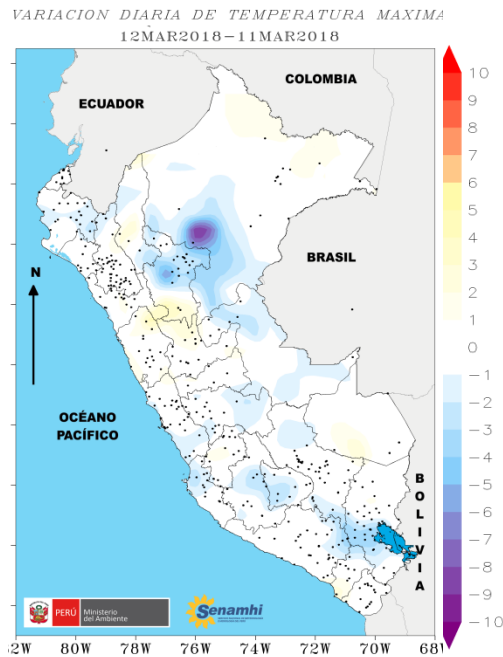

MONITOREO DE LA TEMPERATURA MÁXIMA

Cuadro 2: Las 10 mayores temperaturas a nivel nacional.

ESTACIÓN	DEPARTAMENTO	TEMP (°C)
Malacasi	Piura	37
Amazonas	Loreto	36.8
Pebas	Loreto	36.8
Chulucanas	Piura	36.2
Morropon	Piura	36.2
Palpa	Ica	36.1
San Roque	Loreto	36
Puerto Pizarro	Tumbes	35.8
Cabo Inga	Tumbes	35.6
Morropon	Piura	35.5

Las temperaturas más altas del día se registraron en la costa norte, en Piura principalmente, siendo la estación Malacasi la más cálida con un valor de 37.0°C, seguido de la estación Amazonas con 36.8°C. En general sobre la costa norte y selva norte se han mantenido las temperaturas máximas más altas.